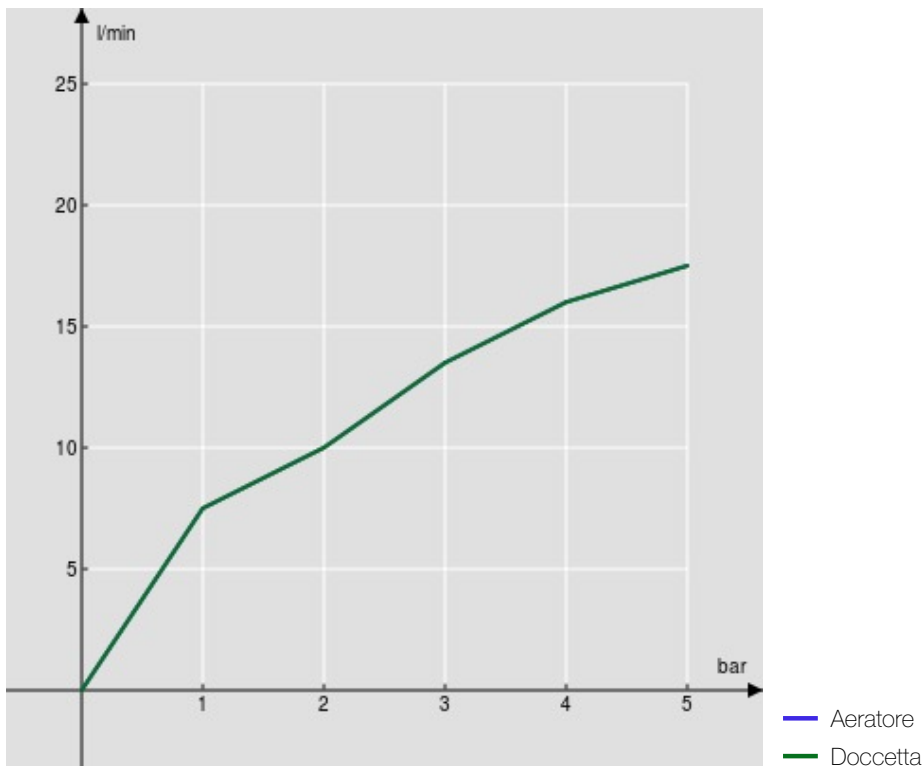

SPECIFICHE

Termostatico esterno con set doccia

Red canyon PVD

Blocco di sicurezza 38° C

Valvoline antiritorno

Aeratore anticalcare M 24 x 1

Supporto doccetta fisso

Doccetta monogetto e flessibile 150 cm

Imballo: 41 x 21 x 7 cm / 0,006027 m³ / 3,66 kg

DIAGRAMMA DI PORTATA: ACQUA CALDA/FREDDA

DIAGRAMMA DI PORTATA: ACQUA MISCELATA