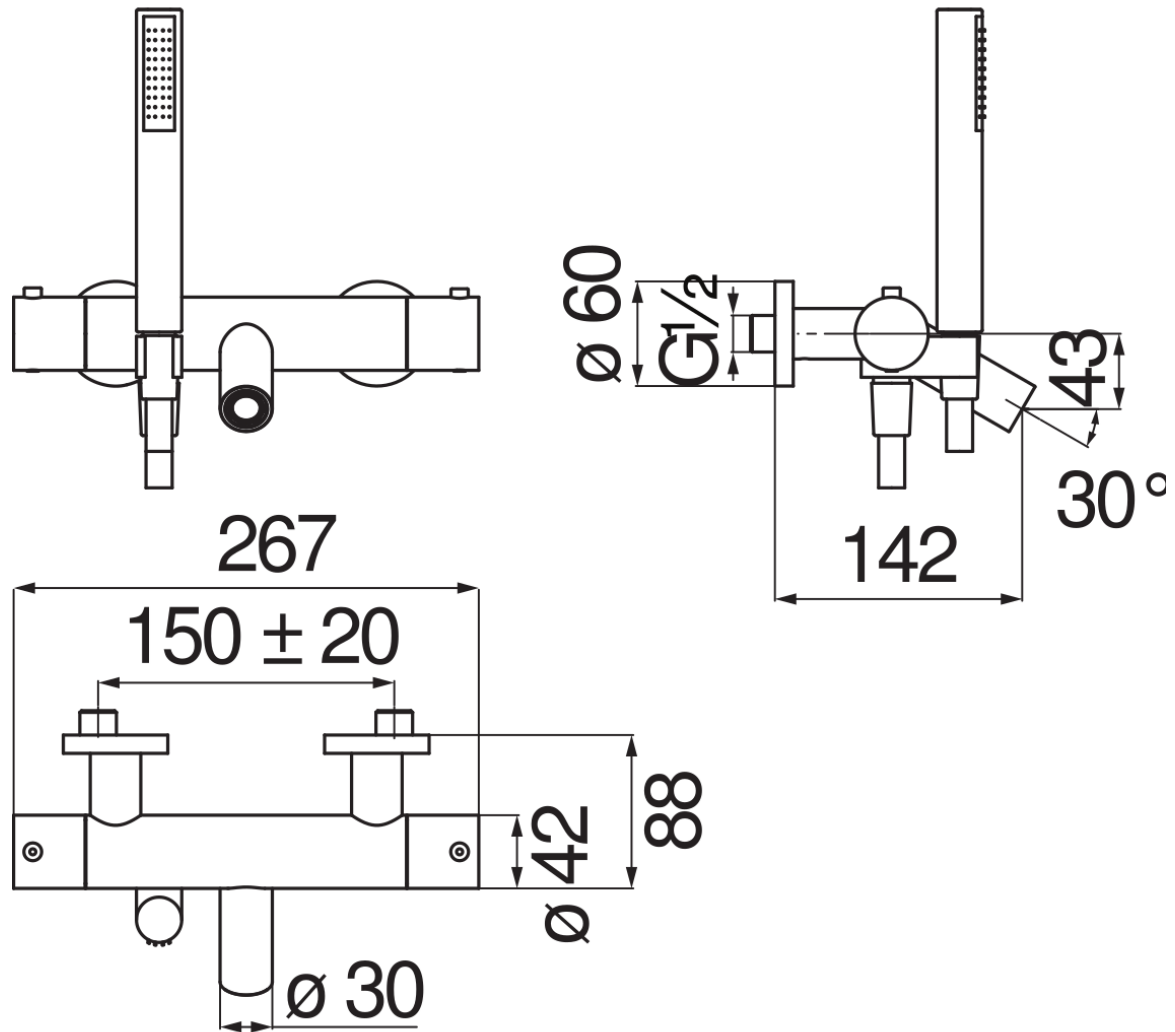

SPECIFICHE

Termostatico esterno con set doccia

Red canyon PVD

Blocco di sicurezza 38° C

Valvoline antiritorno

Aeratore anticalcare M 24 x 1

Supporto doccetta fisso

Doccetta monogetto e flessibile 150 cm

Imballo: 41 x 21 x 7 cm / 0,006027 m³ / 3,66 kg

DIAGRAMMA DI PORTATA: ACQUA CALDA/FREDDA

DIAGRAMMA DI PORTATA: ACQUA MISCELATA